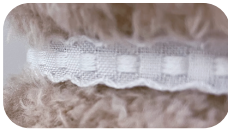

● S サイズ

4 522202 104011

シフォンミルク

¥2420【税抜：¥2200】

サイズ：100×110×160mm（耳・尾含まず）
 素材：ポリエステル
 MADE IN CHINA

※全種類共通

首の白い
リボンが
キュート♪

【生地アップ】
ふんわり
とした
生地です★